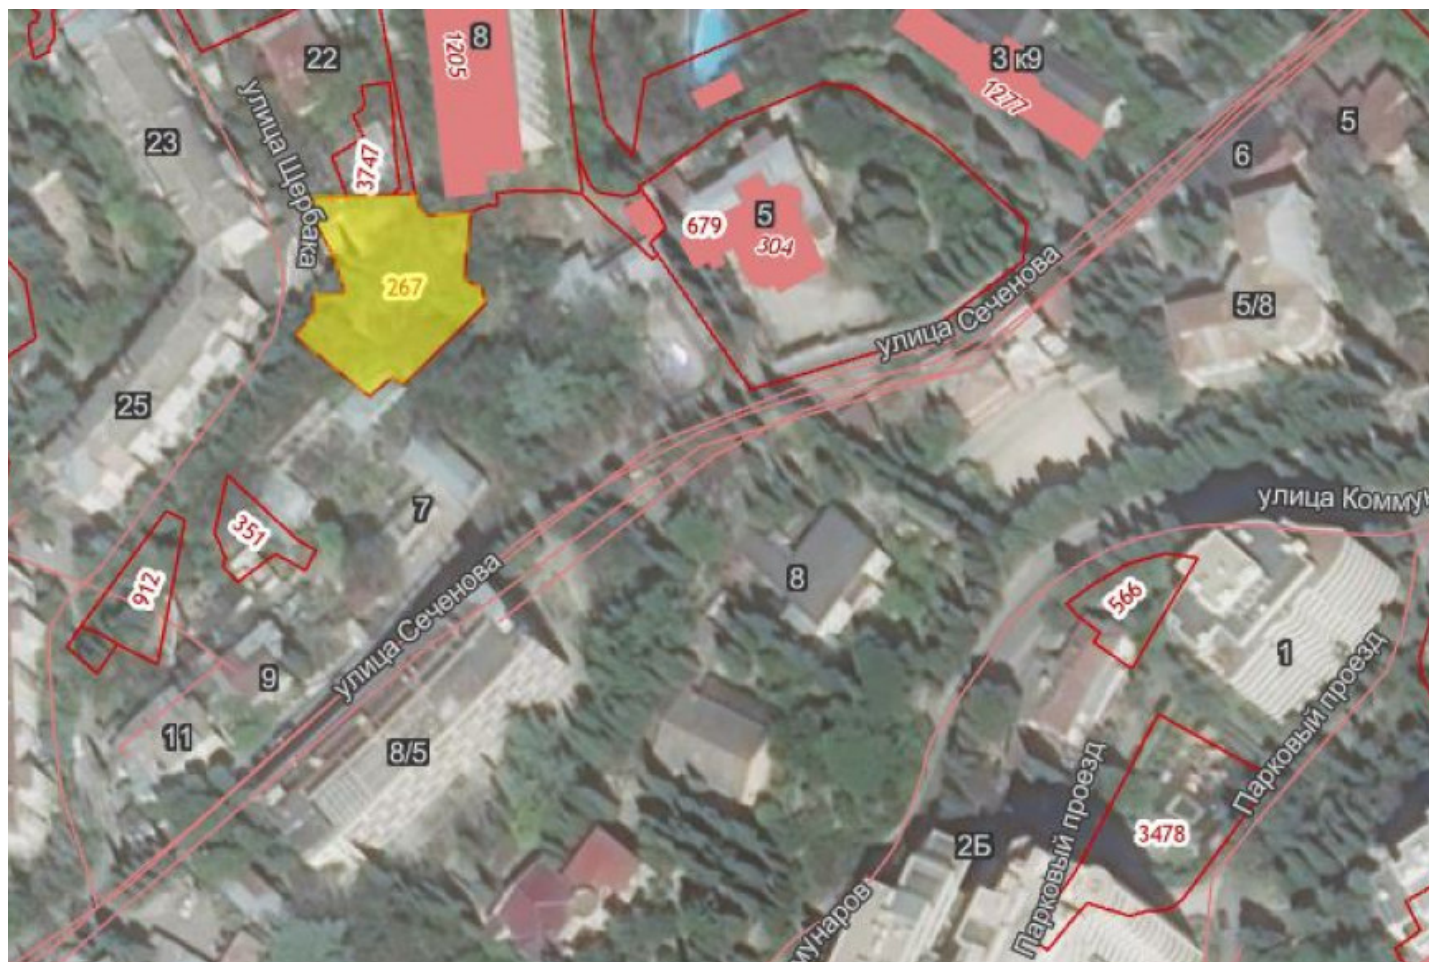

Объект № 1397

Участок в Ялте в районе Приморского парка

**Цена: 20 000 000 руб.****Адрес:** Ялта, ул. Щербака, в районе дома № 21**Площадь участка:** 10 сот.**Назначение участка:** Среднеэтажная жилая застройка

[Участок в Ялте в районе Приморского парка](#)

Предлагаем к продаже участок в Ялте в районе Приморского парка, по улице Щербака.

Общая площадь участка 10 соток.

Вид разрешенного использования - средне этажная жилая застройка.

С участка откроется вид на море. Коммуникации по границе.

Вся развлекательная инфраструктура в шаговой доступности: парк, пляж, набережная, СПА, бассейны, рестораны, кафе, фитнес центры и т.д.

Кадастровый номер 90:25:010122:267