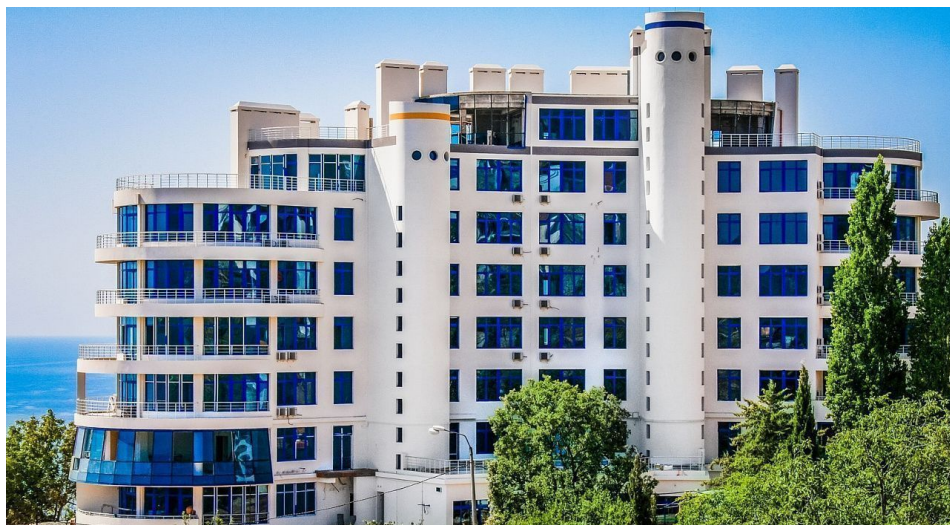

Квартира в VIP корпусе ЖК «Ришелье Шато»

Гурзуф, Ялтинская 14

13 500 000 рублей
206 738 долларов

Кол-во комнат:	3-комн.
Этаж:	2
Этажность:	8
Общая площадь:	147 м ²
Жилая площадь:	56 м ²
Тип ремонта:	черновая отделка

Просторная светлая квартира в «Ришелье Шато», лучшем жилом комплексе Гурзуфа!

Квартира расположена в VIP корпусе. Общая площадь квартиры 147 кв.м. расположена на 2-м этаже 8-ми этажного корпуса.

Состоит из кухни гостиной, двух спален и двух санузлов.

Жилой комплекс «Ришелье Шато» имеет собственную инфраструктуру:

открытый и закрытый паркинг, детская площадка, бассейн, продуктовые магазины!

В комплексе круглосуточная система охраны и видеонаблюдения, собственная служба эксплуатации