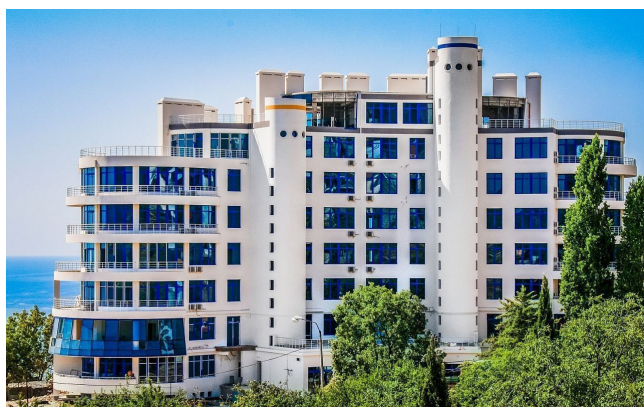

Квартира в VIP корпусе ЖК «Ришелье Шато»

Гурзуф, Ялтинская 14

13 500 000 рублей
206 738 долларов

Кол-во комнат:	3-комн.
Этаж:	2
Этажность:	8
Общая площадь:	147 м ²
Жилая площадь:	56 м ²
Тип ремонта:	черновая отделка

Просторная светлая квартира в «Ришелье Шато», лучшем жилом комплексе Гурзуфа!

Квартира расположена в VIP корпусе. Общая площадь квартиры 147 кв.м. расположена на 2-м этаже 8-ми этажного корпуса.

Состоит из кухни гостиной, двух спален и двух санузлов.

Жилой комплекс «Ришелье Шато» имеет собственную инфраструктуру:

открытый и закрытый паркинг, детская площадка, бассейн, продуктовые магазины!

В комплексе круглосуточная система охраны и видеонаблюдения, собственная служба эксплуатации