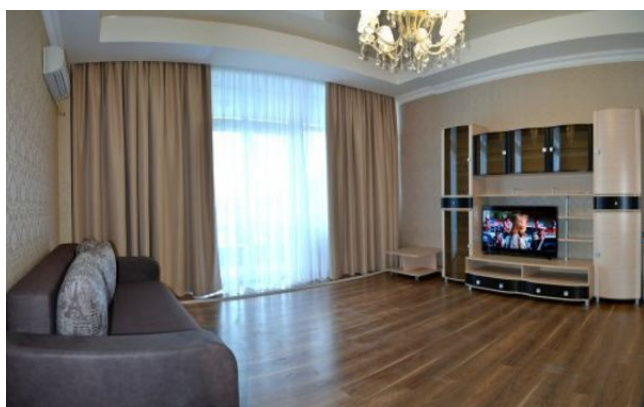

## 2-х комнатная квартира в элитном комплексе «Ришелье Шато» в VIP корпусе

г Ялта, пгт Гурзуф, Ялтинская 14

**12 869 100** рублей  
**200 000** долларов

Кол-во комнат:	2-комн.
Этаж:	7
Этажность:	8
Общая площадь:	92 м <sup>2</sup>
Жилая площадь:	56 м <sup>2</sup>
Тип ремонта:	дизайнерский

Продажа 2-х комнатной квартиры в элитном жилом комплексе «Ришелье Шато» в VIP корпусе. Площадь квартиры 92 кв.м, расположена на 7-м этаже 8-ми этажного корпуса. Квартира выполнена в светлых тонах, в квартире во всех комнатах и санузле теплые полы. Две изолированные просторные комнаты. Отдельная просторная кухня. Качественная мебель. Комплекс «Ришелье Шато» задуман как проект для респектабельной жизни на Южном Берегу Крыма. В его создании приняли участие лучшие крымские архитекторы и дизайнеры. В проекте учтены все современные требования к повышенной комфортности, целесообразной планировке, развитой инфраструктуре, надежному инженерному оборудованию и сейсмостойкости. Уникальные природно-климатические условия сухих субтропиков южного берега Крыма, не уступающие курортам Франции и Италии, чистейший воздух, наполненный горными и морскими ароматами, экзотическими запахами дендропарков, создают в Гурзуфе лучшие условия для отдыха вашей семьи в любое время года. «Ришелье Шато» — автономный комплекс с развитой инфраструктурой. В условиях проекта заложены все возможные потребности современного жизнеобеспечения и жизнебезопасности на высоком профессиональном уровне.